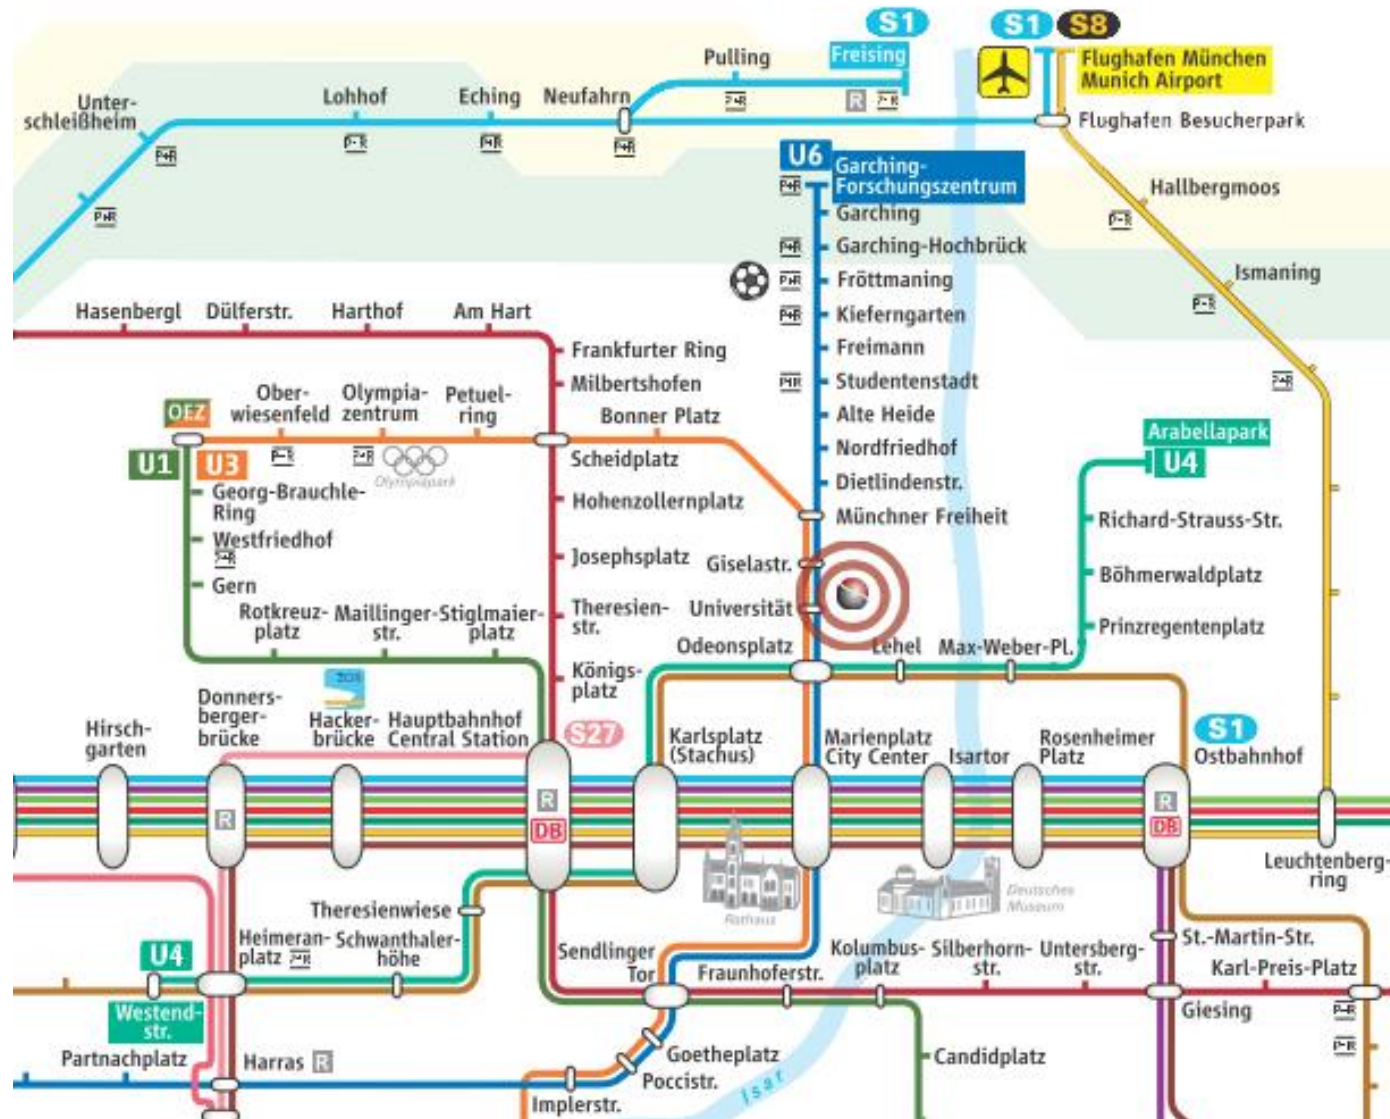

Location-Direction

source:net GmbH

Location Map: Public Transportation

Location Map: Vicinity

U3 / U6 Station:
„GISELASTRASSE“, exit
„Leopoldstrasse“

U3 / U6 Station:
„UNIVERSITÄT“, exit
„Leopoldstrasse“

Contact