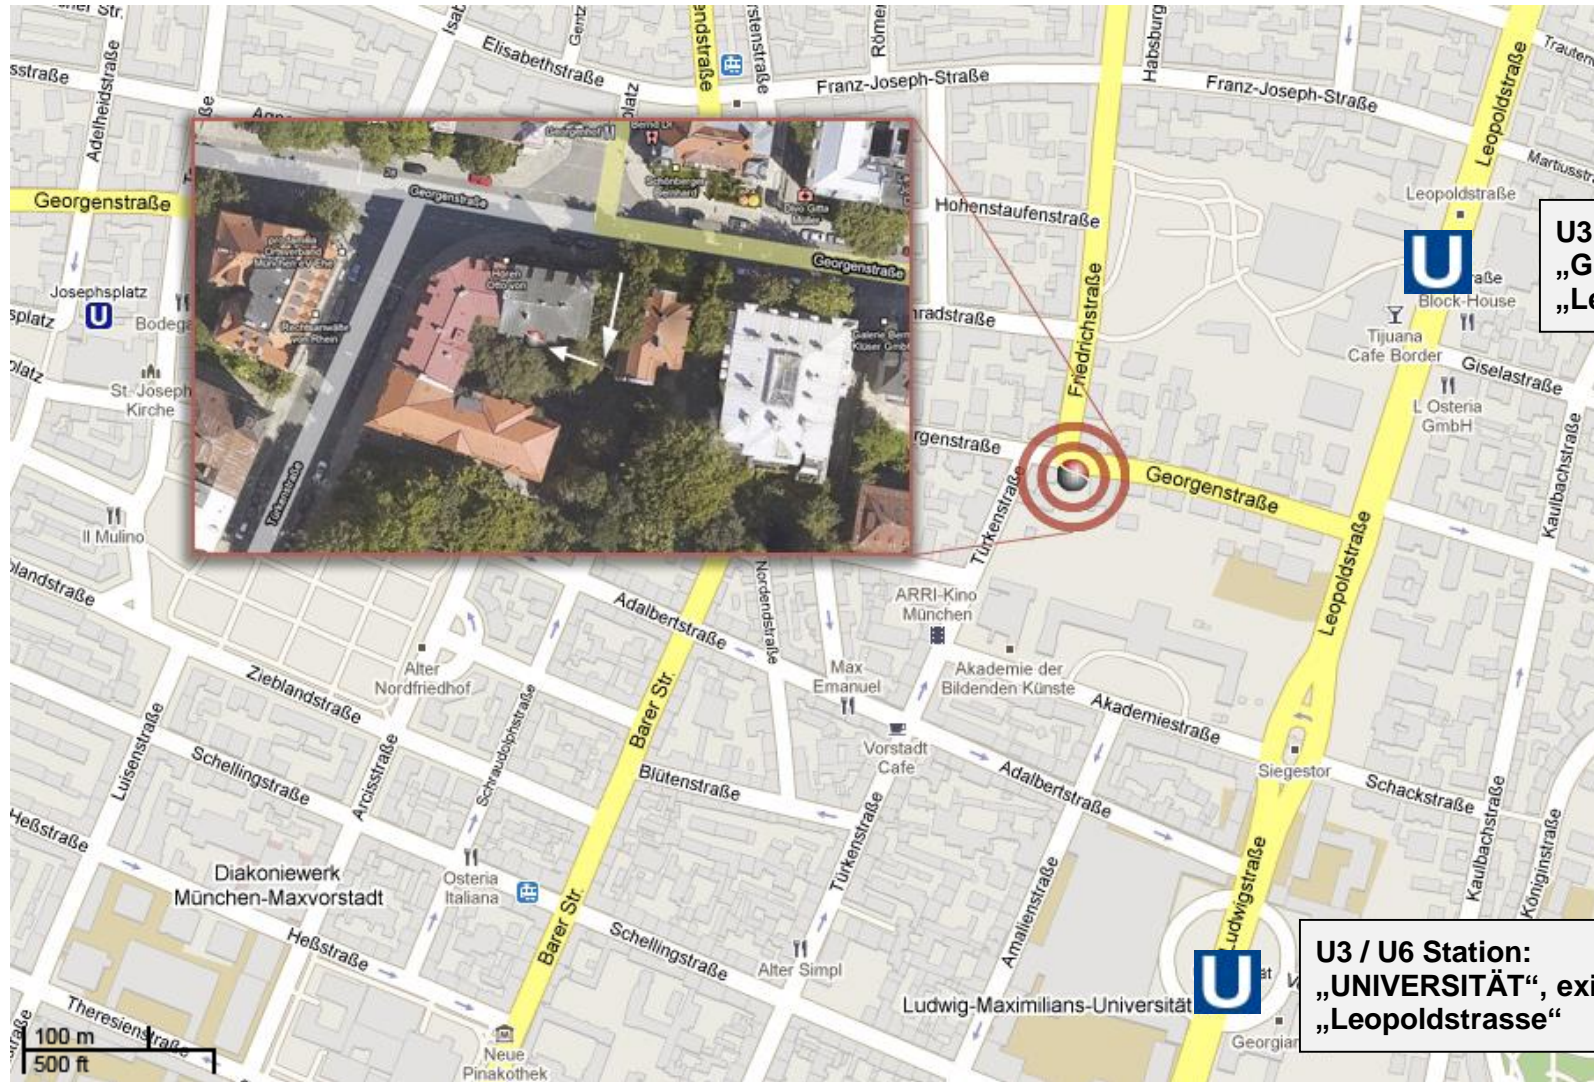

Location-Direction

source:net GmbH

Location Map: Public Transportation

Location Map: Vicinity

U3 / U6 Station:
„GISELASTRASSE“, exit
„Leopoldstrasse“

U3 / U6 Station:
„UNIVERSITÄT“, exit
„Leopoldstrasse“

Contact